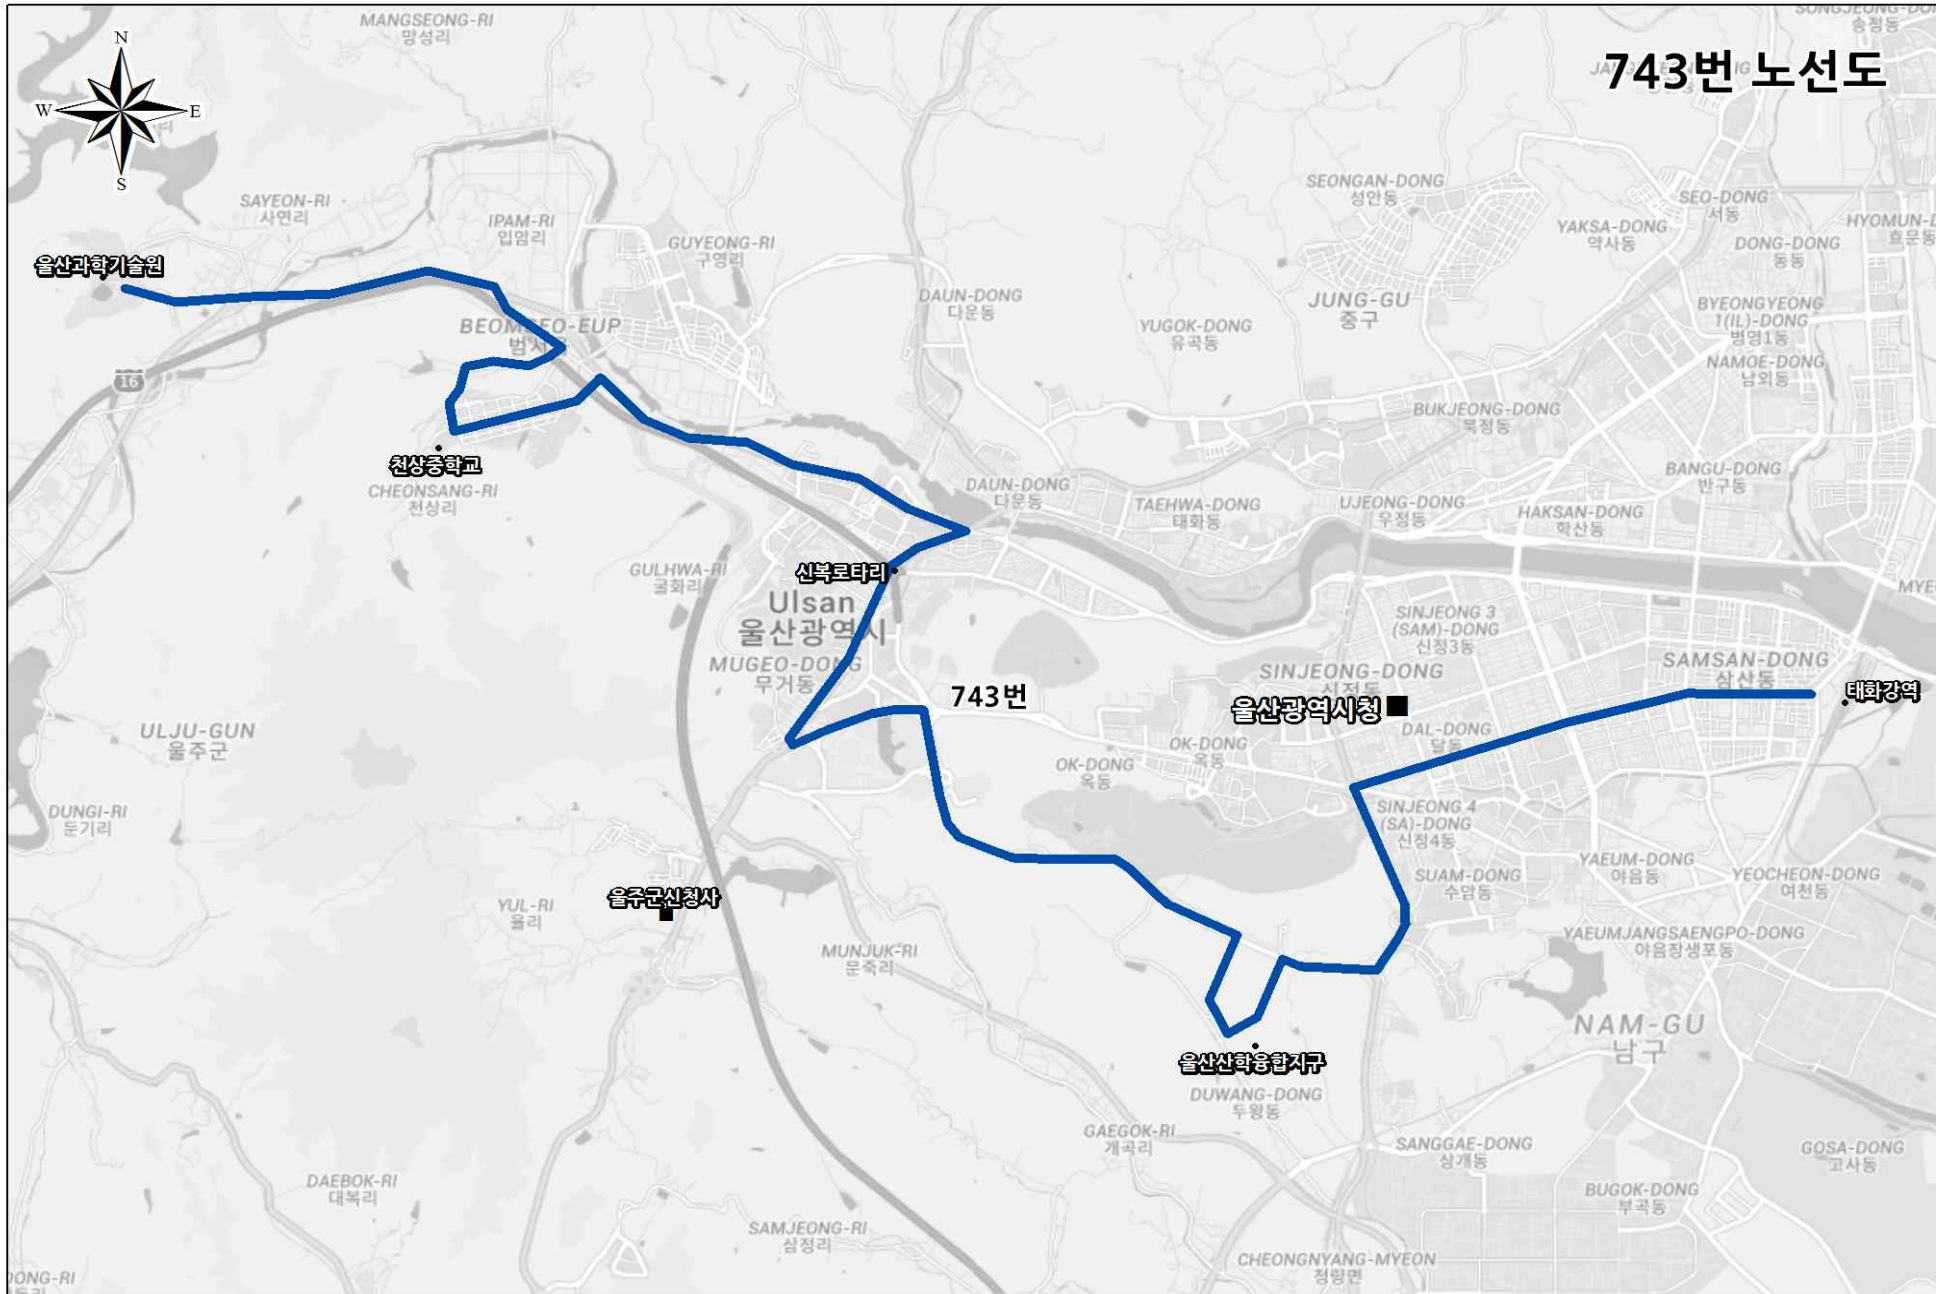

품격있고 따뜻한 창조도시 울산

테크노산단 산학융합지구 운행 노선 현황

2018. 2.

울산광역시
ULSAN METROPOLITAN CITY
(버스정책과)

자료 1

743번 노선도

자료 2

743번 운행시간표

[평일]

743번	태화강역-롯데,현대백화점-공업탑-테크노산단-대공원남문-문수호반광장-울산대 굴화주공-천상-천상고등학교-범서읍사무소-울산과기원											
평일	시행일 : 2018. 3. 2.											
출발지 순위	태화강역	울산 과기원	태화강역	울산 과기원	태화강역	울산 과기원	태화강역	울산 과기원	태화강역	울산 과기원	태화강역	울산 과기원
1		5:50	7:25	8:50	10:35	11:55	13:40	15:00	16:50	18:20	20:15	21:35
2		6:25	8:05	9:30	11:10	12:30	14:10	15:30	17:20	18:55	20:50	22:20
3	5:45	7:00	8:50	10:10	11:50	13:10	14:50	16:10	18:00	19:40	21:30	
4	6:20	7:35	9:20	10:40	12:20	13:40	15:20	16:45	18:35	20:15	22:05	
5	6:55	8:15	10:05	11:15	12:55	14:15	16:00	17:30	19:20	20:55	22:35	

[토요일, 공휴일]

743번	태화강역-롯데,현대백화점-공업탑-테크노산단-대공원남문-문수호반광장-울산대 굴화주공-천상-천상고등학교-범서읍사무소-울산과기원											
토,공휴일	시행일 : 2018. 3. 2.											
출발지 순위	태화강역	울산 과기원	태화강역	울산 과기원	태화강역	울산 과기원	태화강역	울산 과기원	태화강역	울산 과기원	태화강역	울산 과기원
1		5:50	7:25	8:50	10:35	11:55	13:40	15:00	16:50	18:20	20:15	21:35
2		6:25	8:05	9:30	11:10	12:30	14:10	15:30	17:20	18:55	20:50	22:20
3	5:55	7:10	9:00	10:20	12:00	12:30	15:00	16:20	18:10	19:50	21:40	
4	6:35	8:05	9:55	11:05	12:45	14:05	15:50	17:20	19:10	20:45	22:35	